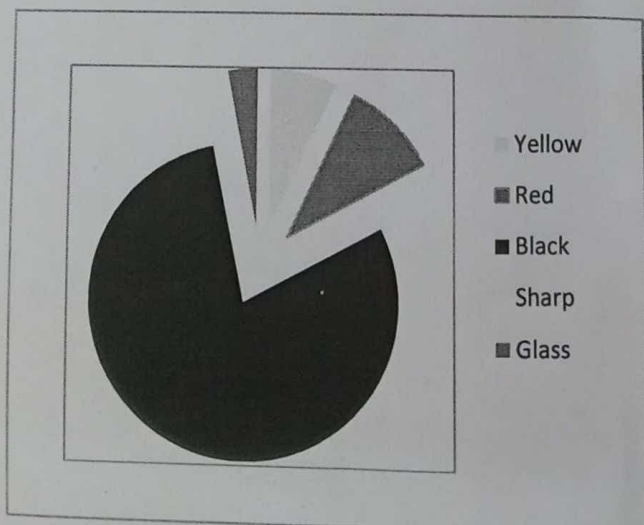

Thanking You,

Yours Sincerely,

Parey

(Core Committee Member)
University Environment Department,
KGMU UP, Lucknow

(Core Committee Member)
University Environment Department
K.G.M.U. U.P., Lucknow

Date	Yellow	Red	Black	Sharp	Glass
01/11/2022	508.84	679.56	5624	7	116
02/11/2022	550.67	762.58	5543	3.6	152
03/11/2022	626.4	678.6	5513	8	248.4
04/11/2022	451.99	670.98	5648	12.2	345
05/11/2022	522.31	726.1	5433	14.3	160
06/11/2022	411.16	467.9	4102	1.4	272
07/11/2022	474.56	716.15	5515	9.4	144
08/11/2022	450.99	616	4576	8.2	148
09/11/2022	586.3	742.2	5342	3.6	307
10/11/2022	522.98	804.29	5647	8.3	115
11/11/2022	502.66	819.97	5476	3.8	200
12/11/2022	428.47	733.2	5718	8.25	464
13/11/2022	316.61	532.2	4466	12.4	231.6
14/11/2022	477.39	729.9	5136	3.8	154
15/11/2022	481.65	799.1	5462	8	198
16/11/2022	561.42	740.5	5595	9.9	190
17/11/2022	502.09	776.9	5423	10.6	194
18/11/2022	518.65	770	5279	8.1	146
19/11/2022	508.13	718.31	5729	12	377
20/11/2022	434.43	531.42	4496	11.2	115
21/11/2022	444	707	5532	2.9	144
22/11/2022	501.37	749.3	5599	2.8	126
23/11/2022	410.35	662	5593	5.23	254
24/11/2022	492.69	628.74	5663	3	194
25/11/2022	474.47	689.76	5691	7.4	216
26/11/2022	467.05	670.96	5538	3.2	177
27/11/2022	365.81	419.3	4733	8.5	408.3
28/11/2022	480.99	560.9	5269	12.9	156.5
29/11/2022	382.87	638	5385	1.7	217.5
30/11/2022	408.58	631.3	5444	14.8	146.8